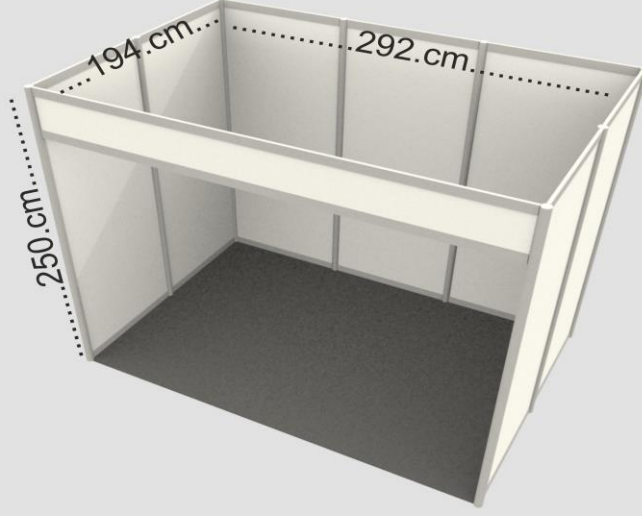

panel baskı alanı her panel için: en 97 yükseklik 238 cm
alınlık baskı alanı: en 294 yükseklik 25 cm

DİJİTAL BASKI ÖLÇÜLERİ

1 en 97 yükseklik 238 cm
2.en 194 yükseklik 25 cm
3.en 97 yükseklik 25 cm